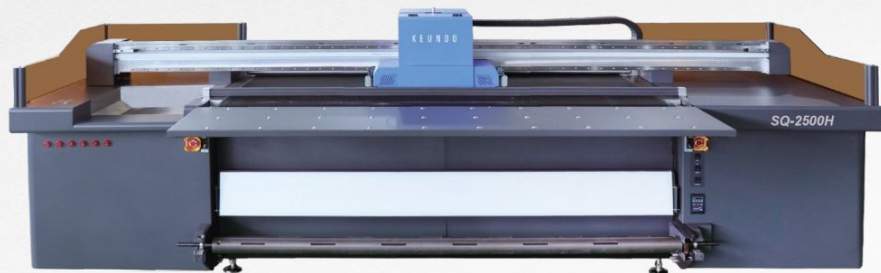

Гибридный УФ принтер

Keundo SQ2500H

Основные характеристики:

Размер зоны печати - 2500 мм без ограничения длины

Печатающие головы **Ricoh GEN5/GEN6/Epson T3200 - от 2 шт.**

Скорость печати: Ricoh Gen5 - 3 шт (CMYK+W) - 13 м.кв/час - 6 pass

Ricoh Gen6 - 3 шт (CMYK+W) - 15 м.кв/час - 6 pass

Epson T3200 - 2 шт (CMYK+W) - 16.5 м.кв/час - 6 pass

Цветовая схема: CMYK + White + Varnish

Гарантийное обслуживание - 1 год.

Габариты: (ШхГхВ), мм 3630×1132×1400, вес: 2 000 кг

6 х зонный вакуумный стол, обратный поддув

Расход чернил: 1 литр на 90 м.кв. сплошной заливки

Условия оплаты: Аванс 60%, оставшаяся часть перед отгрузкой

Все характеристики:

Привод двигателя - магнитная левитация (опция - 2700 EUR)

Подготовка под 12 печатных голов

УФ LED лампы с воздушным охлаждением

Высота подъёма каретки 28 мм

Передовая система серводвигателей Panasonic

Высокоточные направляющие японского производителя THK

Циркуляция белого цвета;

Защита от столкновения - датчик удара на каретке

Подогрев чернил в субтанках и печатных головах

Датчик определения высоты.

Обратный вакуум для стабильного давления в системе подачи чернил

Разрешение печати – 600 x 720 dpi, 1200 x 720 dpi, 1200 x 2400 dpi

Управление цветом - поддержка ICC профилей

В стоимость входит инсталляция и обучение. Оперативная поддержка 24/7 чат-онлайн консультации, WEB удаленная диагностика. Лизинг с авансом от 30% и сроком до 36 месяцев

JET PRINTER

Решения для коммерческой печати