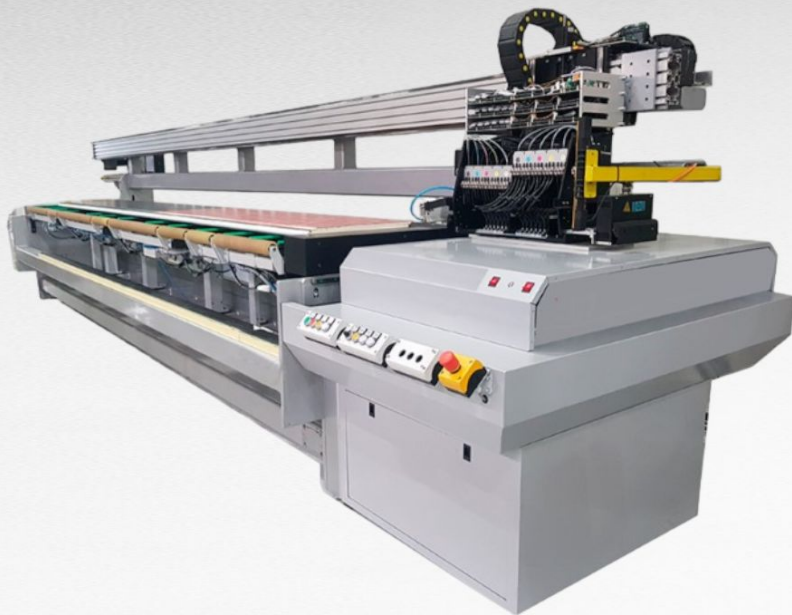

Однопроходной УФ принтер для панелей

Одновременная печать и защита изображения от внешних воздействий

LPrint PP520

Основные характеристики:

Ширина зоны печати - 5280 мм
Печатающие головы Ricoh GEN5/GEN6 - от 8 шт. (Япония)
Скорость печати 14 м.кв. в час (8 печатные головы) до 50 м.кв/час
Цветовая схема - CMYK + White + Varnish
Габариты: (ШхГхВ), 5284×1070×1570, Вес, кг: 1600
Гарантийное обслуживание - 1 год.
Четырёхзонный вакуумный стол
Расход чернил: 1 литр на 90 м.кв. сплошной заливки
Условия оплаты: Аванс 60%, оставшаяся часть перед отгрузкой

Все характеристики:

Подготовка под 32 печатных голов
Печатные головы Ricoh с переменной каплей
Печать в обоих направлениях - белый снизу, белый сверху
Максимальная ширина: 429 мм; длина: 5280 мм; толщина: до 44 мм
УФ LED лампы с воздушным охлаждением
Защита от столкновения - датчик удара на каретке
Циркуляция белого цвета, подогрев чернил в субтанках и печатных головках
Обратный вакуум для стабильного давления в системе подачи чернил
Разрешение печати – 600 x 720 dpi, 1200 x 1440 dpi, 1200 x 2880 dpi
Управление цветом - поддержка ICC профилей
Интерфейс обмена данными - Ethernet или Wi-Fi

В стоимость входит инсталляция и обучение. Оперативная поддержка 24/7 чат-онлайн консультации, WEB удаленная диагностика. Лизинг с авансом от 30% и сроком до 36 месяцев

JET PRINTER

Решения для коммерческой печати