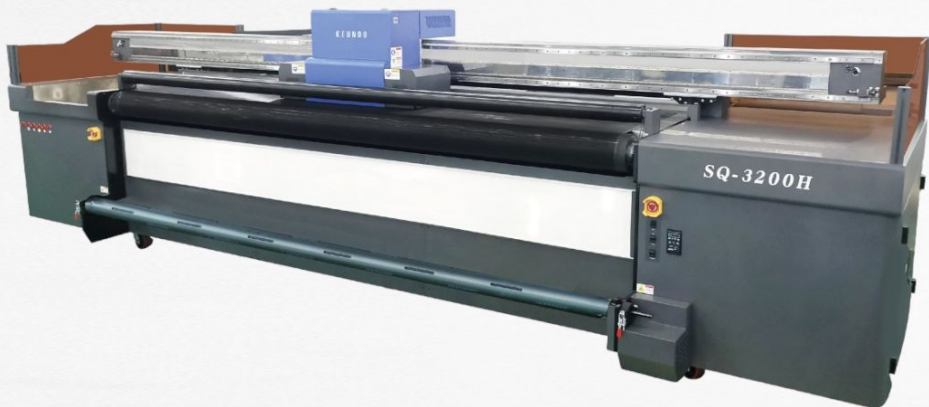

Гибридный УФ принтер

Keundo SQ3200H

Основные характеристики:

Размер зоны печати - 3200 мм без ограничения длины

Печатающие головы **Ricoh GEN5/GEN6/Epson T3200** - от 2 шт.

Скорость печати: Ricoh Gen5 - 3 шт (CMYK+W) - 15 м.кв/час - 6 pass

Ricoh Gen6 - 3 шт (CMYK+W) - 18 м.кв/час - 6 pass

Epson T3200 - 2 шт (CMYK+W) - 16.5 м.кв/час - 6 pass

Цветовая схема: CMYK + White + Varnish;

Гарантийное обслуживание - 1 год.

Габариты: (ШхГхВ), мм 5317×1605×1575, вес: 3 000 кг

4 x зонный вакуумный стол, обратный поддув

Расход чернил: 1 литр на 90 м.кв. сплошной заливки

Условия оплаты: Аванс 60%, оставшаяся часть перед отгрузкой

Все характеристики:

Привод двигателя - магнитная левитация

Подготовка под 12 печатных голов

УФ LED лампы с воздушным охлаждением

Высота подъёма каретки 28 мм; Циркуляция белого цвета

Передовая система серводвигателей Panasonic

Высокоточные направляющие японского производителя THK

Защита от столкновения - датчик удара на каретке

Подогрев чернил в субтанках и печатных головах

Датчик определения высоты; Система ионизации (антистатик)

Обратный вакуум для стабильного давления в системе подачи чернил

Разрешение печати – 600 x 720 dpi, 1200 x 720 dpi

Управление цветом - поддержка ICC профилей

JET PRINTER

Решения для коммерческой печати

В стоимость входит инсталляция и обучение. Оперативная поддержка 24/7 чат-онлайн консультации, WEB удаленная диагностика. Лизинг с авансом от 30% и сроком до 36