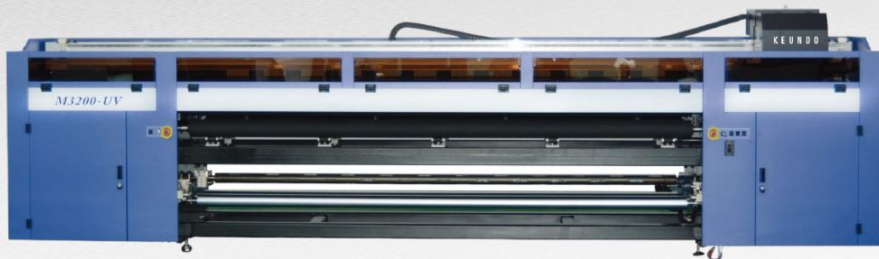

Рулонный УФ принтер

Keundo M3200

Основные характеристики:

Размер зоны печати - 3200 мм без ограничения длины
Печатающие головы **Ricoh GEN5/GEN6** - от 4 шт. (Япония)
Скорость печати: Ricoh Gen5 - 4 шт (СМΥК) - 16 м.кв/час - 4 прохода
Ricoh Gen6 - 4 шт (СМΥК) - 19 м.кв/час - 4 прохода
Цветовая схема: CMYK + White + Varnish;
RIP: Onyx
Гарантийное обслуживание - 1 год.
Габариты: (ШхГхВ), мм 7760×1492×1382, вес: 3 850 кг
Расход чернил: 1 литр на 90 м.кв. сплошной заливки
Условия оплаты: Аванс 60%, оставшаяся часть перед отгрузкой

Все характеристики:

Подготовка под 12 печатных голов
УФ LED лампы с воздушным охлаждением
Передовая система серводвигателей Panasonic
Высокоточные направляющие японского производителя ТНК
Циркуляция белого цвета
Защита от столкновения - датчик удара на каретке
Подогрев чернил в субтанках и печатных головах
Датчик определения высоты.
Обратный вакуум для стабильного давления в системе подачи чернил
Разрешение печати – 600 x 720 dpi, 1200 x 720 dpi
Управление цветом - поддержка ICC профилей

В стоимость входит инсталляция и обучение. Оперативная поддержка 24/7 чат-онлайн консультации, WEB удаленная диагностика. Лизинг с авансом от 30% и сроком до 36 месяцев

JET PRINTER

Решения для коммерческой печати